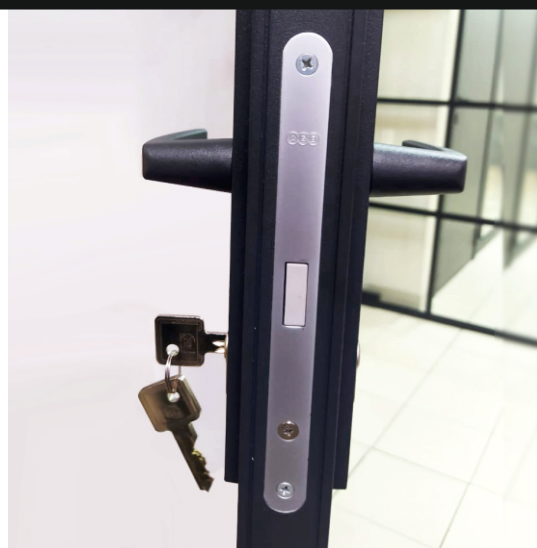

DOORS

Technology

2023

ДВЕРИ МЕЖКОМНАТНЫЕ
на основе профилей из алюминиевых сплавов

серия **Double Vitrage**
коллекции DV5, DV6

открой свою дверь