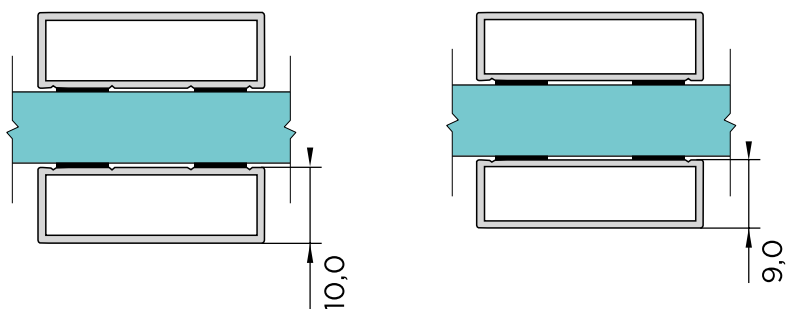

ДВЕРИ МЕЖКОМНАТНЫЕ
на основе профилей из алюминиевых сплавов

серия **Loft**
коллекция **Loft M**

открой свою дверь

Компания Фристайл Технолоджи представляет **коллекцию раскладок Loft M.**

Для удобства наших клиентов, дверные полотна с выбранным вариантом раскладок можно приобрести в готовом виде уже с накладками.

По вертикали устанавливаются накладки толщиной 10 мм, по горизонтали - 9 мм.

Особенностями продукта являются:

- возможность установки магнитного замка AGB 35;
- прямая кромка полотна.

Дверные полотна устанавливаются с помощью нового комплекта трехсекционных петель, учитывающего их прямую кромку.

Рекомендуемые размеры полотна: по высоте 600-2800мм; по ширине 400-950мм.

FST-03

FST-04 PZ

FST-04 WC

На данный момент предусмотрены следующие стандартные решения:

профиль порошковая окраска в цвет:

RAL 9006 (серый полумат); RAL 7021 (тёмно-серый муар).

заполнение стекло прозрачное, закалённое - 4 мм.

фурнитура

магнитный замок - AGB 35

ответная часть - AGB Media Polaris minimal

нажимной гарнитур - сплошной (FST-03) или отдельный (FST-04 PZ или WC)

размер стандартных полотен: 2050x830x40