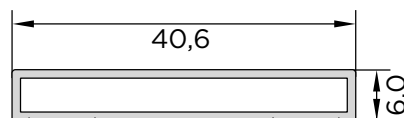

FS.C-133

Особенностями продукта являются:

- скрытый уплотнитель под заполнение;
- возможность установки магнитного замка AGB 35;
- прямая кромка полотна.

Дверные полотна устанавливаются с помощью нового комплекта трехсекционных петель, учитывающего их прямую кромку.

Рекомендуемые размеры полотна: по высоте 600-2700мм; по ширине 400-950мм.