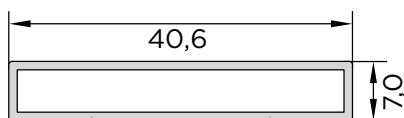

Для удобства наших клиентов, дверные полотна с выбранным вариантом раскладок можно приобрести в готовом виде уже с накладками.

По вертикали устанавливаются накладки толщиной 7 мм, по горизонтали - 6 мм.

заполнение стекло прозрачное, закалённое - 4 мм.

фурнитура

магнитный замок - AGB 35

ответная часть - AGB Media Polaris minimal

нажимной гарнитур - сплошной (FST-03) или отдельный (FST-04 PZ или WC)

размер стандартных полотен: 2050x830x40