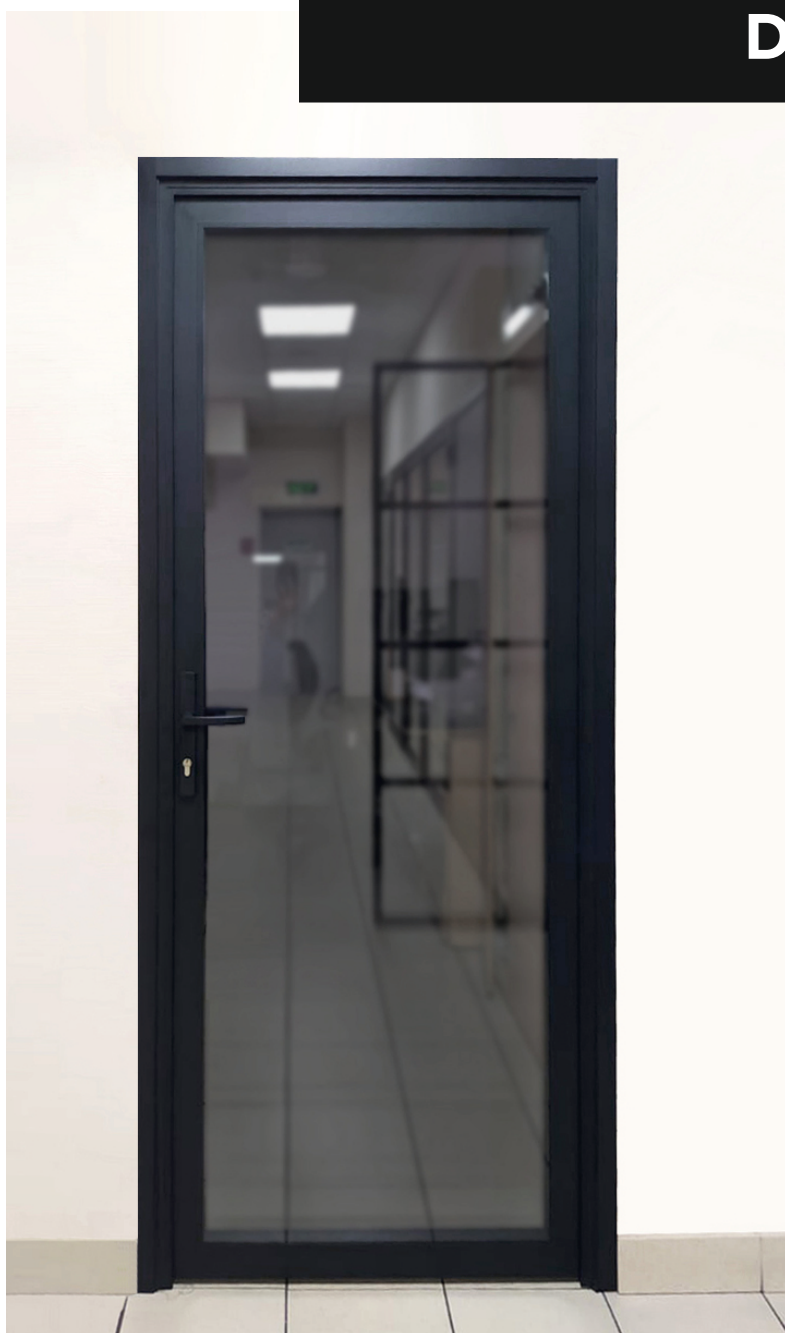

**ДВЕРИ МЕЖКОМНАТНЫЕ**  
на основе профилей из алюминиевых сплавов

**серия Двойной Витраж / Double Vitrage**  
**коллекции Двойной Витраж 5, 6**  
**Double Vitrage 5, 6**

**открой свою дверь**

Компания Фристайл Технолоджи представляет разработку Доорс Технолоджи из серии Двойной Витраж / Double Vitrage - коллекции **Двойной Витраж 5 / Double Vitrage 5** (без жалюзи) и **Двойной Витраж 6 / Double Vitrage 6** (с жалюзи).

**Особенностями продукта являются:**

- скрытый уплотнитель под заполнение;
- возможность установки магнитного замка 35;
- прямая кромка полотна.

Дверные полотна устанавливаются с помощью комплекта трехсекционных петель, учитывающего их прямую кромку.

Рекомендуемые размеры полотна: по высоте 600-2700мм; по ширине 400-950мм.

**ФСТ-03**

**ФСТ-04 PZ**

**ФСТ-04 WC**

**На данный момент предусмотрены следующие стандартные решения:**

**профиль** порошковая окраска в цвет: