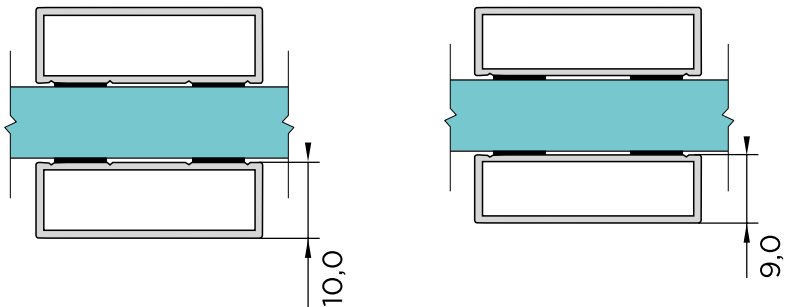

Для удобства наших клиентов, дверные полотна с выбранным вариантом раскладок можно приобрести в готовом виде уже с накладками.

По вертикали устанавливаются накладки толщиной 10 мм, по горизонтали - 9 мм.

**Особенностями продукта являются:**

- возможность установки магнитного замка 35;
- прямая кромка полотна.

Дверные полотна устанавливаются с помощью комплекта трехсекционных петель, учитывающего их прямую кромку.

Рекомендуемые размеры полотна: по высоте 600-2800мм; по ширине 400-950мм.

**ФСТ-03**

**ФСТ-04 PZ**

**ФСТ-04 WC**

**На данный момент предусмотрены следующие стандартные решения:**

**профиль** порошковая окраска в цвет:

**размер стандартных полотен:** 2050x830x40

(подходит для установки в строительный проем 2100x900)

Возможны дополнительные решения по цвету профиля, материалу заполнения и фурнитуре.

**Лофт М 01 / Loft М 01**