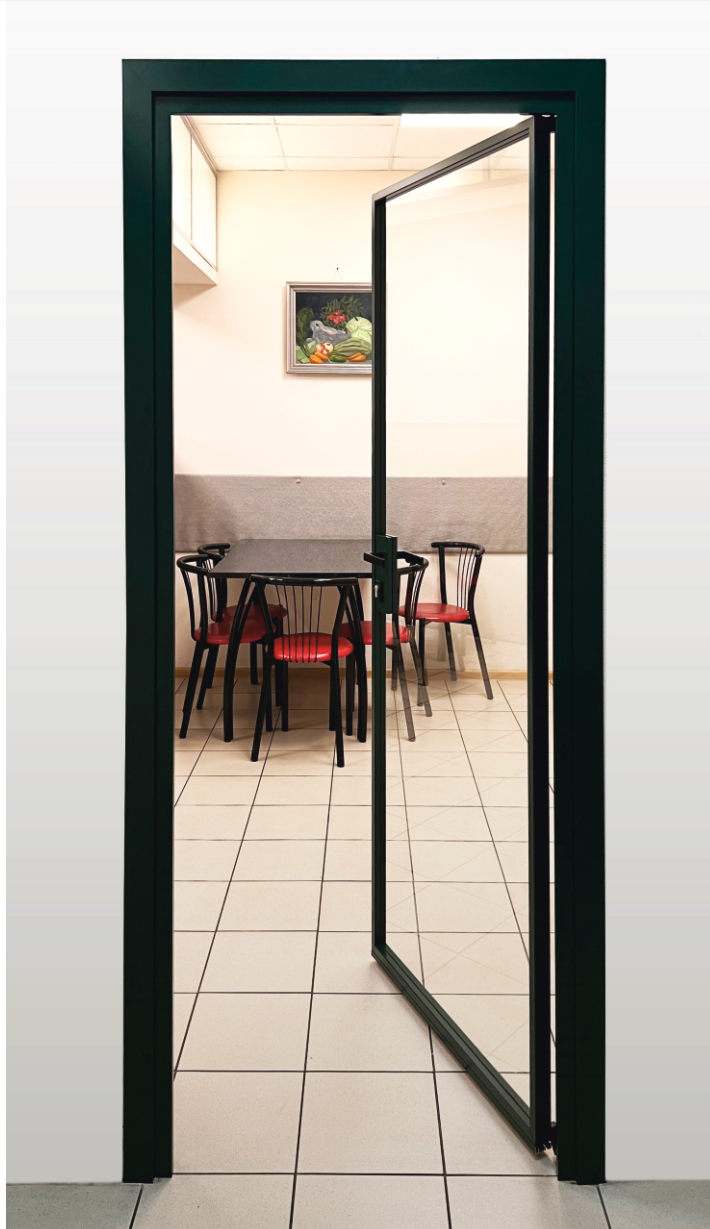

ДВЕРИ МЕЖКОМНАТНЫЕ
на основе профилей из алюминиевых сплавов

серия **Фантом 1**
Phantom One

открой свою дверь

Компания Фристайл Технолоджи представляет разработку Доорс Технолоджи - **Фантом 1 / Phantom One**, полотно с одинарным остеклением и узким профилем обвязки равным 22 мм. В двери используется только закаленное безопасное стекло толщиной 6 мм.

Толщина полотна – 40 мм.

Кромка полотна – прямая.

Петли - трехсекционные, пяточные.

Особенностью продукта является:

- стекло вклеено, без использования уплотнителя.

Данный метод сборки позволяет изготавливать дверное полотно до 2,6 метров высотой, без потери жесткости конструкции.

Возможна установка автопорога с помощью дополнительного профиля и накладного доводчика с помощью пластины.

Рекомендуемые размеры полотна: по высоте 500-2600мм; по ширине 300-800мм. Полотно одностворчатой двери универсальное (левое или правое). Двери могут быть одностворчатыми и двустворчатыми.

заполнение стекло прозрачное, закалённое – 6 мм.

фурнитура

магнитный замок - 50 (или аналог);

нажимной гарнитур - на розетках отдельный.

размер стандартных полотен: 2050x830x40

(подходит для установки в строительный проем 2100x900)