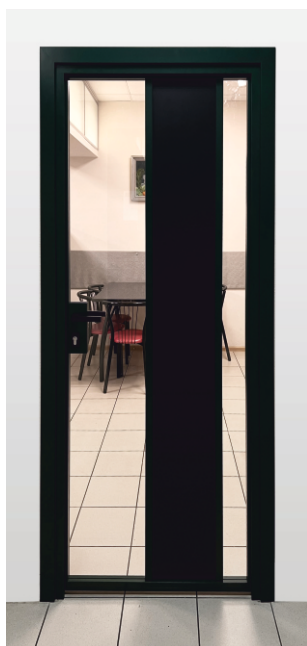

ДВЕРИ МЕЖКОМНАТНЫЕ
на основе профилей из алюминиевых сплавов

серия **Фантом 1**
Phantom One

открой свою дверь

Компания Фристайл Технолоджи представляет разработку Доорс Технолоджи - **Фантом 1 / Phantom One**, полотно с одинарным остеклением и узким профилем обвязки равным 22 мм. В двери используется только закаленное безопасное стекло толщиной 6 мм.

Толщина полотна – 40 мм.

Кромка полотна – прямая.

Петли - трехсекционные, пяточные.

Особенностью продукта является:

- стекло вклеено, без использования уплотнителя.

Данный метод сборки позволяет изготавливать дверное полотно до 2,6 метров высотой, без потери жесткости конструкции.

Возможна установка автопорога с помощью дополнительного профиля и накладного доводчика с помощью пластины.

Рекомендуемые размеры полотна: по высоте 500-2600мм; по ширине 300-800мм. Полотно одностворчатой двери универсальное (левое или правое). Двери могут быть одностворчатыми и двустворчатыми.

заполнение стекло прозрачное, закалённое – 6 мм.

фурнитура

магнитный замок - 50 (или аналог);

нажимной гарнитур - на розетках отдельный.

размер стандартных полотен: 2050x830x40

(подходит для установки в строительный проем 2100x900)