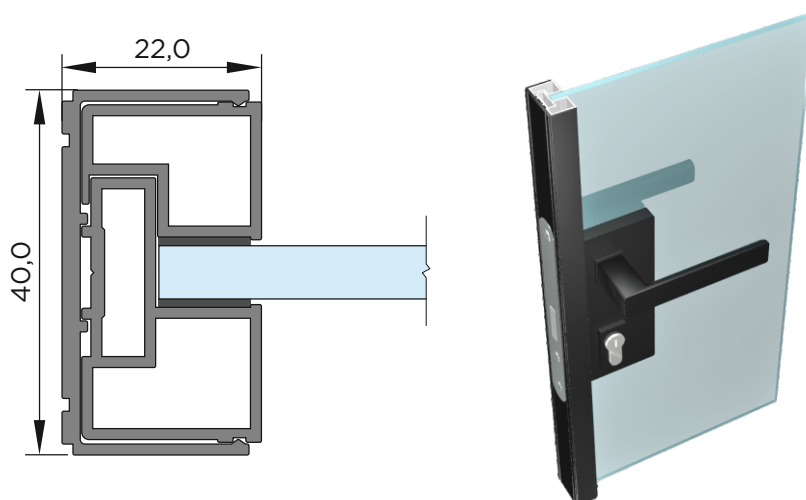

Толщина полотна – 40 мм.

Кромка полотна – прямая.

Петли - трехсекционные, пяточные.

Особенностью продукта является:

- стекло вклеено, без использования уплотнителя.

Данный метод сборки позволяет изготавливать дверное полотно до 2,6 метров высотой, без потери жесткости конструкции.

Возможна установка автопорога с помощью дополнительного профиля и накладного доводчика с помощью пластины.

Рекомендуемые размеры полотна: по высоте 500-2600мм; по ширине 300-800мм. Полотно одностворчатой двери универсальное (левое или правое). Двери могут быть одностворчатыми и двустворчатыми.

заполнение стекло прозрачное, закалённое – 6 мм.

фурнитура

магнитный замок - 50 (или аналог);

нажимной гарнитур - на розетках отдельный.

размер стандартных полотен: 2050x830x40

(подходит для установки в строительный проем 2100x900)