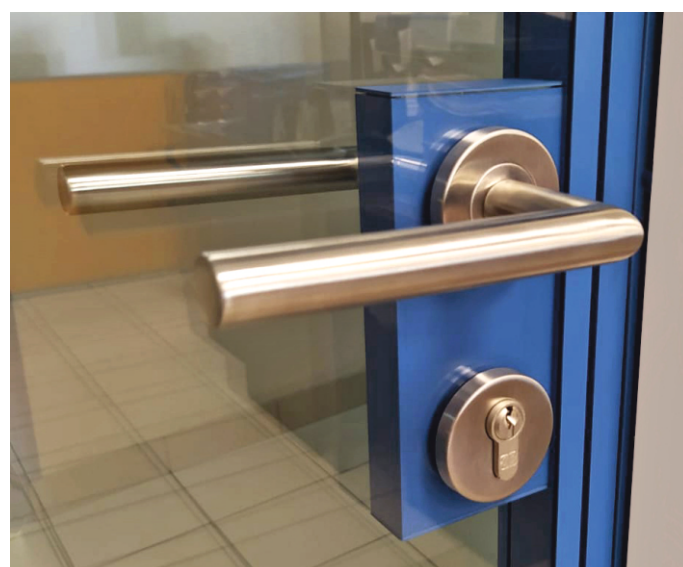

ДВЕРИ МЕЖКОМНАТНЫЕ
на основе профилей из алюминиевых сплавов

серия **ФАНТОМ МИНИ**
Phantom mini

открой свою дверь

Компания Фристайл Технолоджи представляет разработку Доорс Технолоджи - **Фантом мини / Phantom mini** «воздушное полотно» с двойным остеклением и тонкой обвязкой из алюминиевых профилей - всего 14 мм.

Дверные полотна устанавливаются с помощью комплекта трехсекционных петель, учитывающего их прямую кромку.

Возможна установка автопорога с помощью дополнительного профиля и накладного доводчика с помощью пластины.