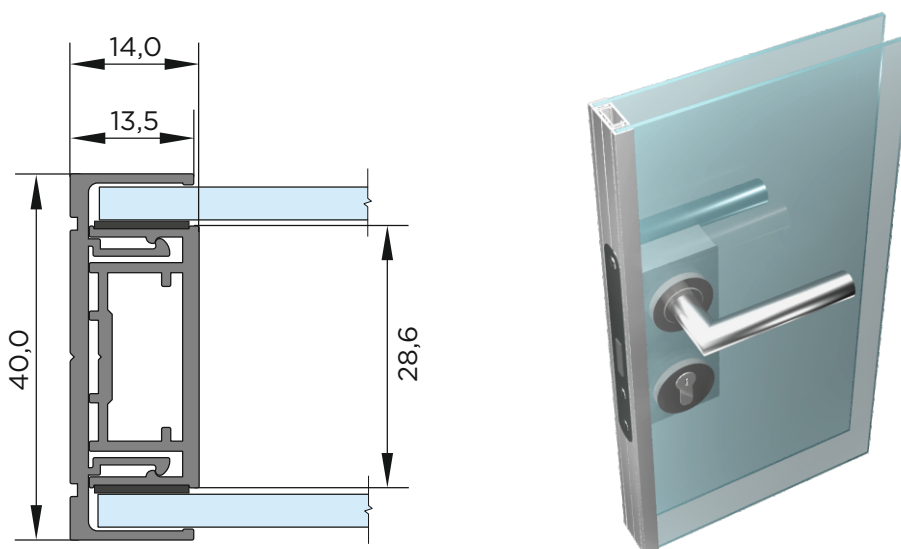

Толщина полотна - 40 мм.

Кромка полотна - прямая (паз под лицевую планку магнитного замка фрезеруется на производстве).

Полотна Фантом мини / Phantom mini устанавливаются в любые рамы под полотно толщиной 40мм производства компании Фристайл Технолоджи.

Дверные полотна устанавливаются с помощью комплекта трехсекционных петель, учитывающего их прямую кромку.

Возможна установка автопорога с помощью дополнительного профиля и накладного доводчика с помощью пластины.

Рекомендуемые размеры полотна: по высоте 500-2800мм; по ширине 300-950мм.

Полотно одностворчатой двери универсальное (левое или правое).

Двери могут быть одностворчатыми и двустворчатыми.

фрагменты сечения дверного полотна Phantom mini

магнитный замок - 50 (или аналог);

нажимной гарнитур - на розетках отдельный.

размер стандартных полотен: 2050x830x40

(подходит для установки в строительный проем 2100x900)

Возможны дополнительные решения по цвету профиля, материалу заполнения и фурнитуре.