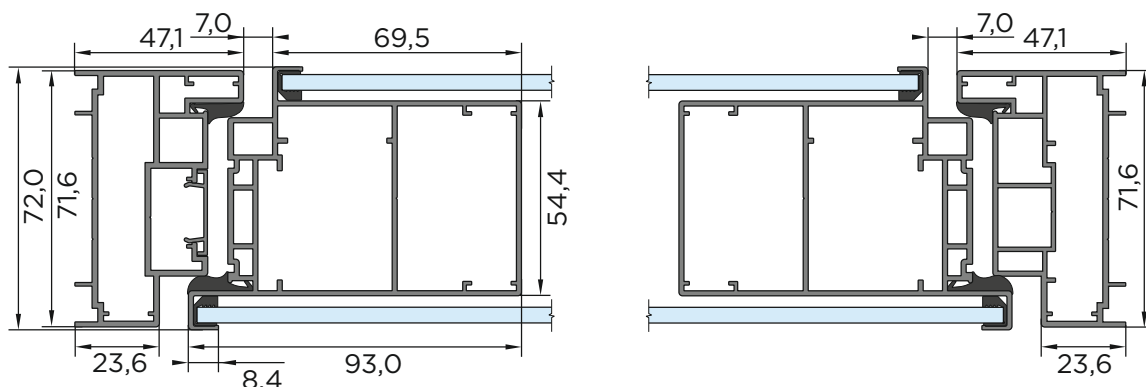

Устанавливается в систему каркасных перегородок **ФС.Модель 3 / FS.Model 3**. Дверной блок в сочетании со стойками ФС.Модель 3 / FS.Model 3 находятся в одной плоскости с обеих сторон перегородки. Так же есть возможность установки в дверной проем.

Дверное полотно Концепт 72 / Concept 72 устанавливается только в раму Концепт 72 / Concept 72.

Существует два типа рамного профиля: с замкнутым контуром и с заглушкой.

В качестве основы по периметру дверного полотна используется алюминиевый профиль с габаритными размерами 72x93 мм.

Рекомендуемые размеры полотна: по высоте 550-3000 мм;  
по ширине 360-900 мм.

Двери могут быть одностворчатыми и двустворчатыми.

В двустворчатой двери используется притвор Концепт 72 / Concept 72.

**На данный момент предусмотрены следующие решения:**