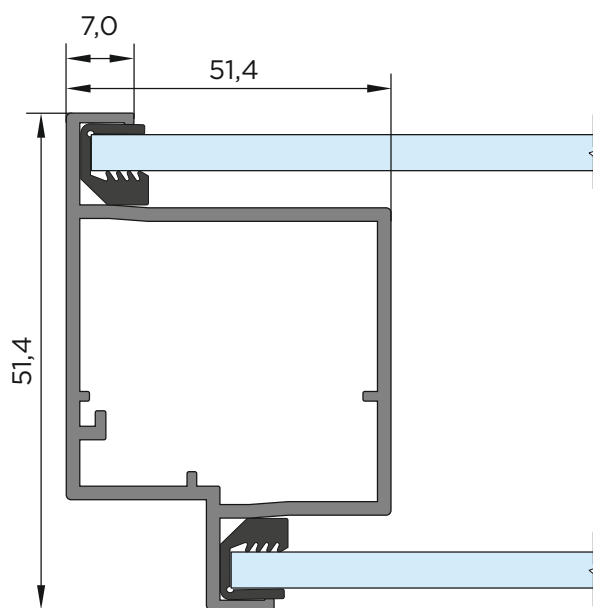

Толщина полотна - 51,4 мм.

Полотна Концепт М1 / Concept M1 устанавливаются в любые рамы производства компании Фристайл Технолоджи, что позволяет реализовать массу интерьерных решений, включая установку в строительный проем.

Рекомендуемые размеры полотна: по высоте 550-2800мм; по ширине 360-900мм.

Двери могут быть одностворчатыми и двустворчатыми.

фрагменты сечения дверного полотна Концепт М1 / Concept M1

**На данный момент предусмотрены следующие решения:**

**профиль** порошковая окраска в цвет:  
по шкале RAL

**заполнение:** дверные полотна серии Концепт М1 / Concept M1 выпускаются в двух вариантах:

Концепт М1 Стекло / Concept M1 Glass - с прозрачным двойным остеклением из закаленного стекла толщиной 4 мм. Возможна оклейка различными видами декоративных пленок.

Концепт М1/ Concept M1 - с непрозрачным заполнением из ЛДСП, либо МДФ толщиной 8 мм.