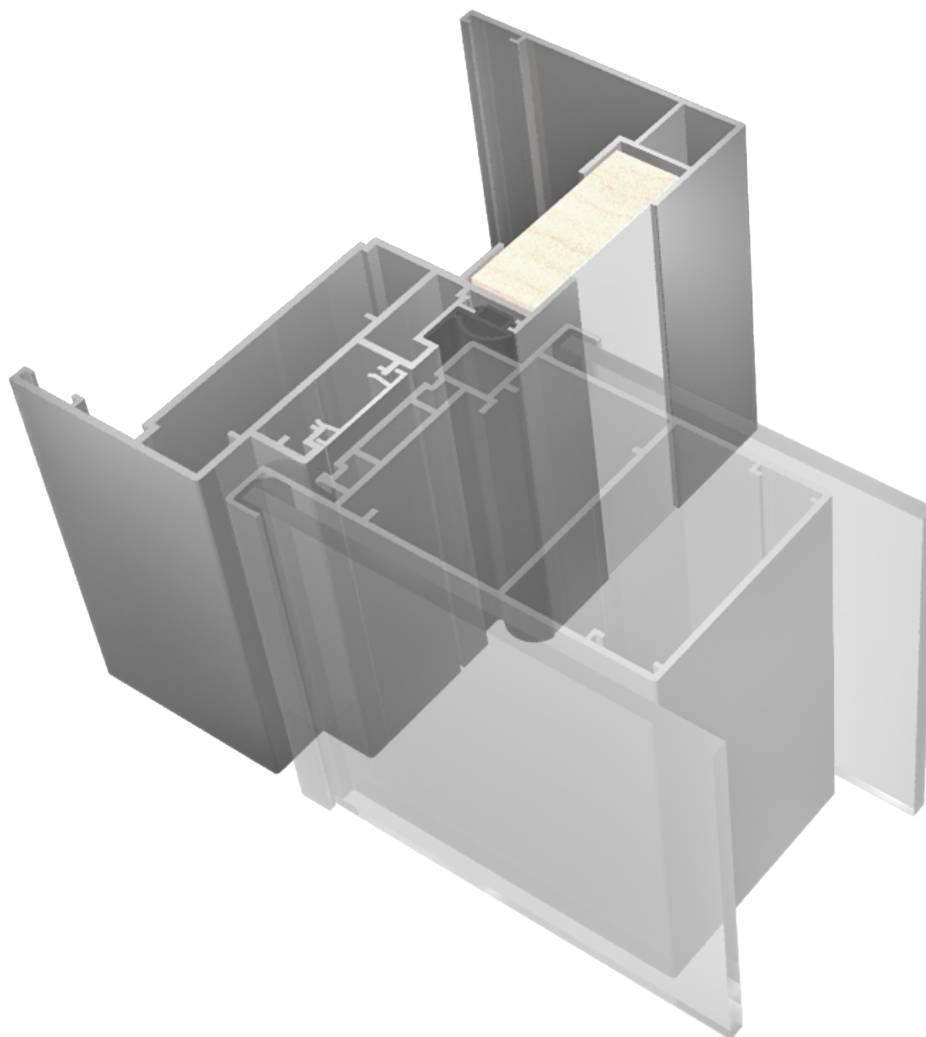

Рама Телескопическая Концепт 72 / Concept 72

Компания Фристайл Технолоджи представляет новую разработку Доорс Технолоджи - **Раму телескопическую Концепт 72 / Concept 72.**

Предназначение:

для установки дверного полотна серии Концепт 72 / Concept 72 в строительный проем.

Позволяет устанавливать полотно в широкие проемы - **от 105 мм с применением добора ЛДСП 16 мм.**

Вставка из ЛДСП особенно эффективна при работе с проемами, имеющими неровности или перепады по глубине.

Два варианта крепления в проёме:

- Через фурнитурный паз;
- Через специальное углубление под уплотнителем.

Серия Концепт 72 / Concept 72 разработана специально для удовлетворения различных потребностей конечного потребителя и поэтому не запущена в серийное производство.

Типы петель:

- Комплект петель дверных трехсекционных;
- Петли скрытые Kubica 3000.

Заполнение в полотнах:

- двойное глухое заполнение 8 мм + сотопанель/шумоизоляционное заполнение;
- двойное закаленное стекло 4 мм.