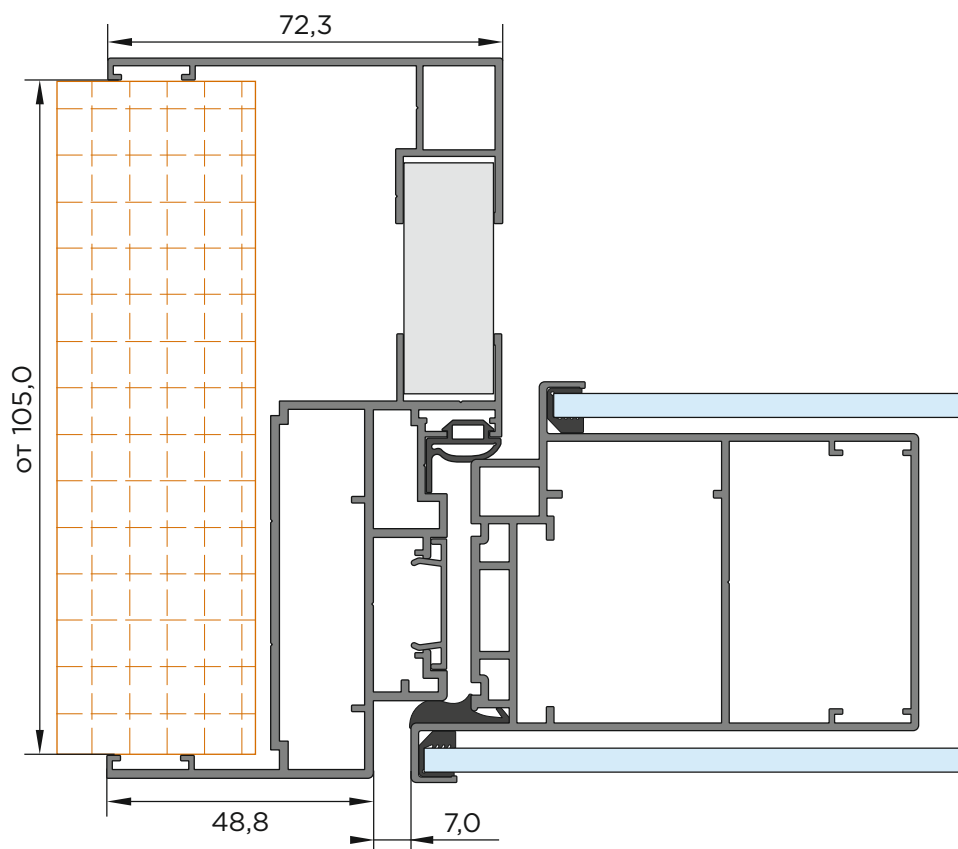

Рама Телескопическая Концепт 72 / Concept 72

Компания Фристайл Технолоджи представляет новую разработку Доорс Технолоджи - **Раму телескопическую Концепт 72 / Concept 72.**

Предназначение:

для установки дверного полотна серии Концепт 72 / Concept 72 в строительный проем.

Позволяет устанавливать полотно в широкие проемы - **от 105 мм с применением добора ЛДСП 16 мм.**

Вставка из ЛДСП особенно эффективна при работе с проемами, имеющими неровности или перепады по глубине.

Два варианта крепления в проёме:

- Через фурнитурный паз;
- Через специальное углубление под уплотнителем.

Серия Концепт 72 / Concept 72 разработана специально для удовлетворения различных потребностей конечного потребителя и поэтому не запущена в серийное производство.